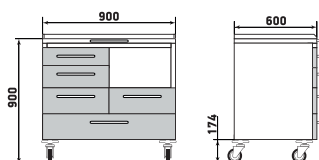

Комплект в сборе

ДМ4-013-013, ДМ4-010-17

Столик

ДМ4-010-17