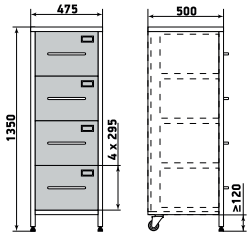

Шкафы

Шкаф

ДМЗ-001-25