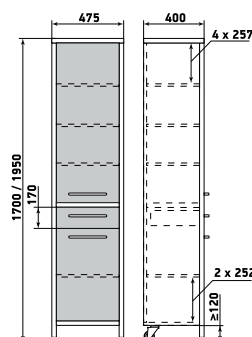

ДМЗ-001-04

Шкаф

ДМЗ-001-05

Шкаф

ДМЗ-001-06

На данной странице представлены изображения с высотой 1950 мм. Модели с высотой 1700 мм отличаются количеством полок.