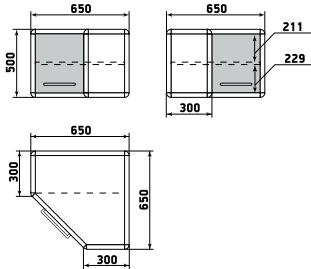

ДМ1-002-05

Шкаф навесной