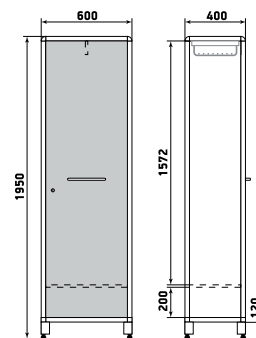

Шкаф

ДМ1-001-30