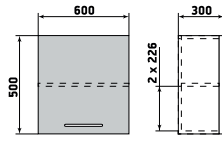

Шкаф навесной

ДМ4-002-14