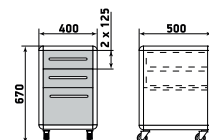

Тумба подкатная

ДМ1-007-03