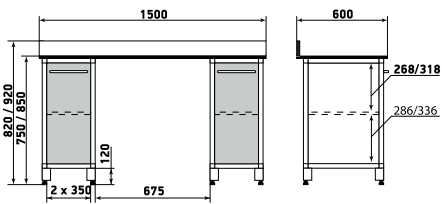

Стол

Стол

ДМ1-006-24 (высота 920)

ДМ1-006-23 (высота 820)