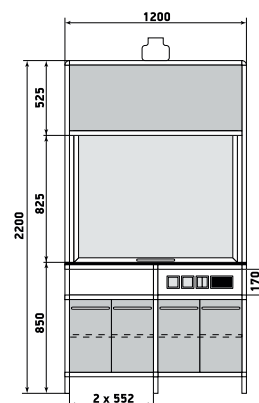

Шаф вытяжной

ДМ1-004-02