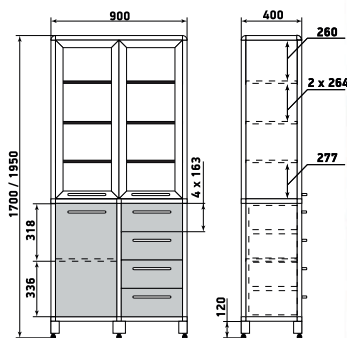

Шкаф

ДМ1-001-21

Шкаф

ДМ1-001-22