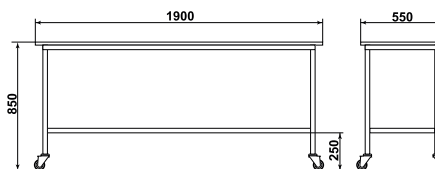

Стол

ДМ6-006-47