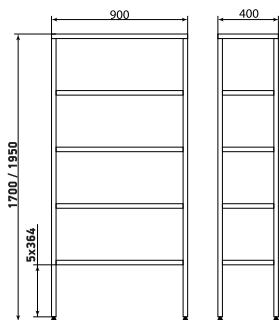

# Стеллажи

Стеллаж

ДМ4-003-02 (высота 1950)  
ДМ4-003-01 (высота 1700)

Стеллаж

ДМ4-003-07 (высота 1950)  
ДМ4-003-05 (высота 1700)