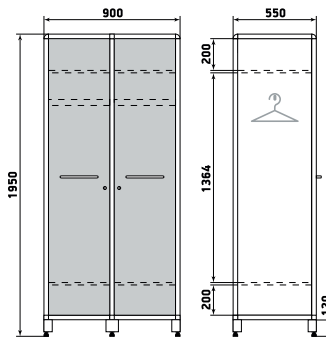

Шкаф

ДМ1-001-29