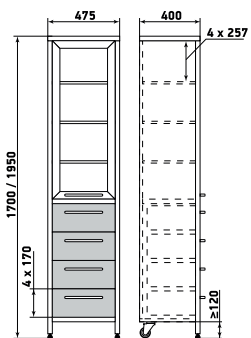

Шкаф

ДМЗ-001-09