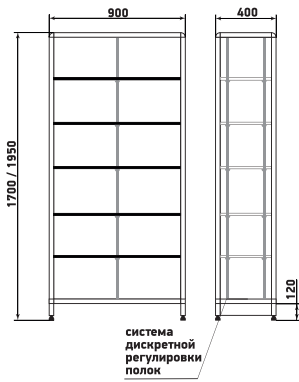

ДМ1-001-04

Шкаф

ДМ1-001-05

Шкаф

ДМ1-001-06

На данной странице представлены изображения с высотой 1950 мм. Модели с высотой 1700 мм отличаются количеством полок.

ДМ1-001-10

Шкаф

ДМ1-001-11

Шкаф

ДМ1-001-12

На данной странице представлены изображения с высотой 1950 мм. Модели с высотой 1700 мм отличаются количеством полок.

ДМ1-001-22

Шкаф

ДМ1-001-23

Шкаф

ДМ1-001-24

На данной странице представлены изображения с высотой 1950 мм. Модели с высотой 1700 мм отличаются количеством полок.

# Стеллажи

Стеллаж

ДМ1-003-03 (высота 1950)  
ДМ1-003-01 (высота 1700)

Стеллаж

ДМ1-003-04 (высота 1950)  
ДМ1-003-02 (высота 1700)

Стеллаж

ДМ1-003-07 (высота 1950)  
ДМ1-003-05 (высота 1700)

Стеллаж