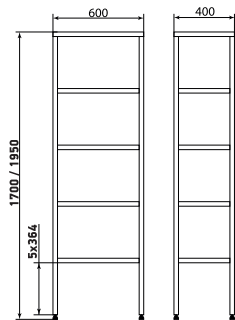

Стеллажи

Стеллаж

ДМ4-003-02 (высота 1950)
ДМ4-003-01 (высота 1700)