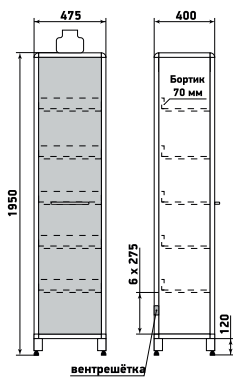

Шкаф

ДМ1-001-38