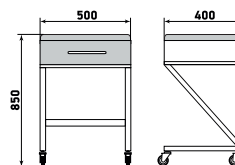

Столик

ДМ4-010-15