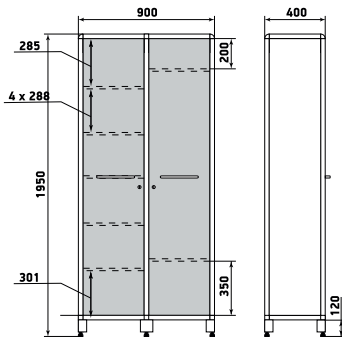

Шкаф

ДМ1-001-27