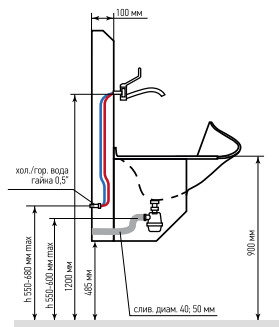

## Схемы подключения моек:

DM1 — DM4

DM4-011-08

DM6-011-01, 02

DM6-011-03, 04