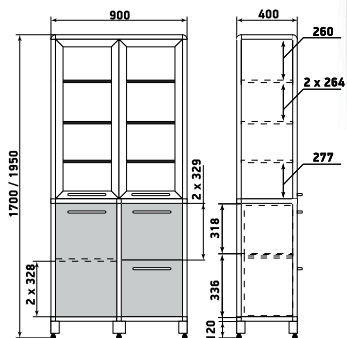

Шкафы

Шкаф

ДМ1-001-19

Шкаф

ДМ1-001-20