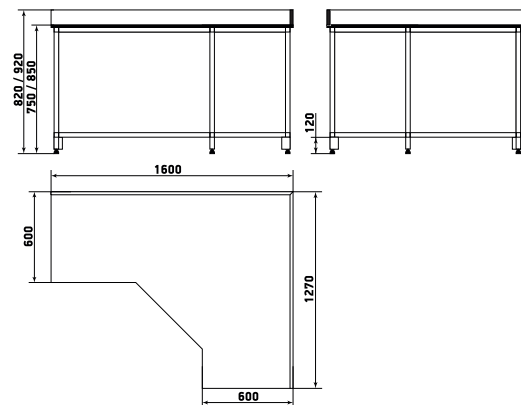

ДМ1-001-04

Шкаф

ДМ1-001-05

Шкаф

ДМ1-001-06

На данной странице представлены изображения с высотой 1950 мм. Модели с высотой 1700 мм отличаются количеством полок.

ДМ1-001-10

Шкаф

ДМ1-001-11

Шкаф

ДМ1-001-12

На данной странице представлены изображения с высотой 1950 мм. Модели с высотой 1700 мм отличаются количеством полок.

# Стол

Стол

ДМ1-006-02 (столешница 1200x600)

ДМ1-006-01 (столешница 900x600)

ДМ1-006-03 (столешница 1500x600)

Стол

ДМ1-006-05 (столешница 1200x600)

ДМ1-006-04 (столешница 900x600)

ДМ1-006-06 (столешница 1500x600)

Стол

ДМ1-006-08 (высота 920)

ДМ1-006-07 (высота 820)

Стол

ДМ1-006-10 (высота 920)

ДМ1-006-09 (высота 820)