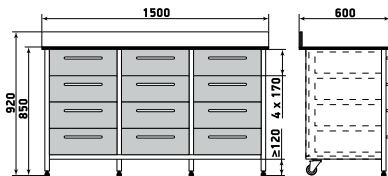

Модуль

ДМЗ-009-11