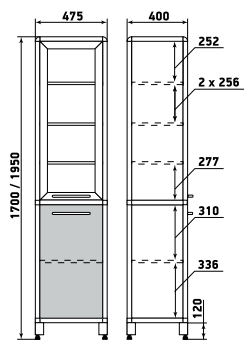

Шкаф

ДМ2-001-03