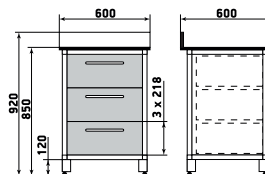

Модуль

ДМ2-009-02