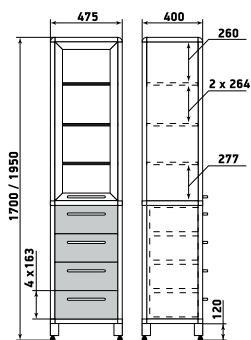

Шкаф

ДМ1-001-09