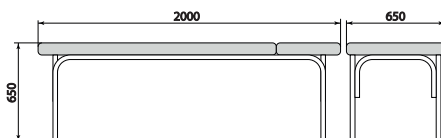

# Кушетки

Кушетка

ДМ5-001-01

Кушетка

ДМ5-001-02

Кушетка

ДМ5-001-03

Каркас из гнутой круглой трубы диаметром 30 мм, покрытой порошковой краской цвета «хром», сборка на болтах.