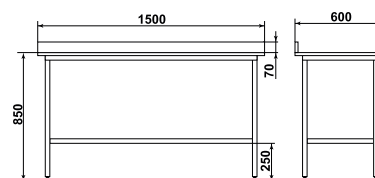

Стол

- ДМ6-006-45 (столешница 1500x600)
- ДМ6-006-37 (столешница 800x600)
- ДМ6-006-39 (столешница 1000x600)
- ДМ6-006-41 (столешница 1200x600)
- ДМ6-006-43 (столешница 1400x600)