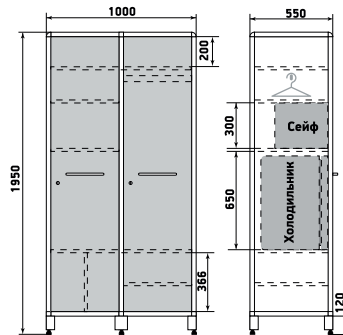

Шкаф

ДМ2-001-40