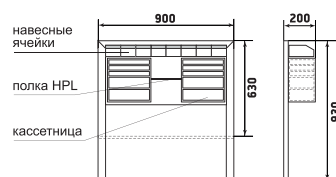

Надставка

ДМ4-013-13