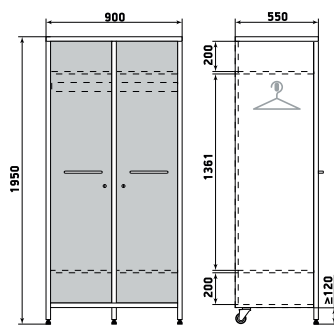

Шкаф

ДМЗ-001-29

Шкаф

ДМЗ-001-30