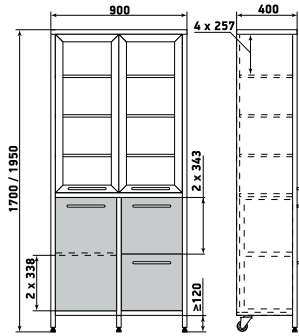

Шкафы

Шкаф

ДМЗ-001-19

Шкаф

ДМЗ-001-20