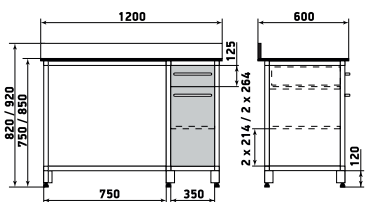

Стол

ДМ1-006-20 (высота 920)
ДМ1-006-19 (высота 820)