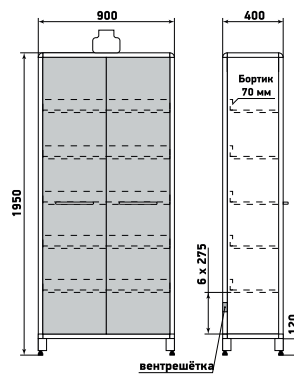

Шкаф

ДМ1-001-39