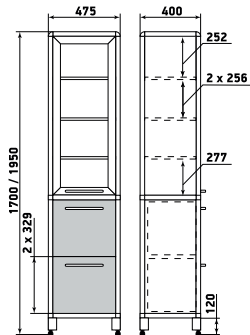

Шкафы

Шкаф

DM2-001-07