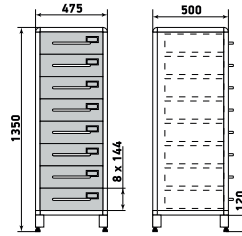

Шкаф

ДМ1-001-26