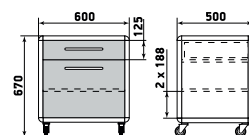

Тумба подкатная

ДМ1-007-06