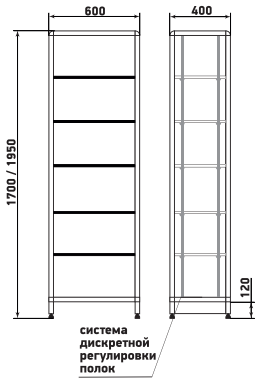

Стеллажи

Стеллаж

ДМ1-003-03 (высота 1950)
ДМ1-003-01 (высота 1700)