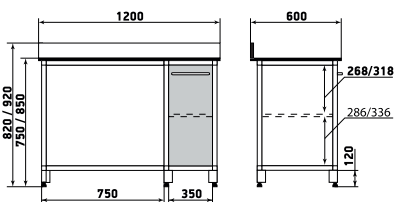

Стол

ДМ1-006-17 (высота 920)
ДМ1-006-17 (высота 820)