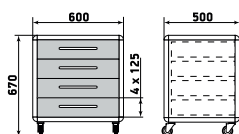

Тумба подкатная

ДМ1-007-08