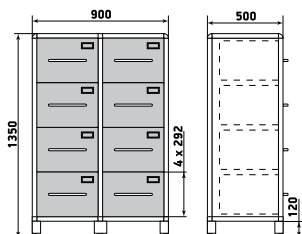

ДМ2-001-22

Шкаф

ДМ2-001-23

Шкаф

ДМ2-001-24

На данной странице представлены изображения с высотой 1950 мм. Модели с высотой 1700 мм отличаются количеством полок.