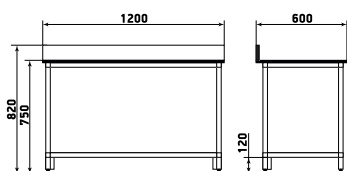

ДМ1-001-04

Шкаф

ДМ1-001-05

Шкаф

ДМ1-001-06

На данной странице представлены изображения с высотой 1950 мм. Модели с высотой 1700 мм отличаются количеством полок.

ДМ1-001-10

Шкаф

ДМ1-001-11

Шкаф

ДМ1-001-12

На данной странице представлены изображения с высотой 1950 мм. Модели с высотой 1700 мм отличаются количеством полок.

# Стол

Стол

ДМ1-006-02 (столешница 1200x600)

ДМ1-006-01 (столешница 900x600)

ДМ1-006-03 (столешница 1500x600)

Стол

ДМ1-006-05 (столешница 1200x600)

ДМ1-006-04 (столешница 900x600)

ДМ1-006-06 (столешница 1500x600)

Стол

ДМ1-006-08 (высота 920)

ДМ1-006-07 (высота 820)

Стол

ДМ1-006-10 (высота 920)

ДМ1-006-09 (высота 820)