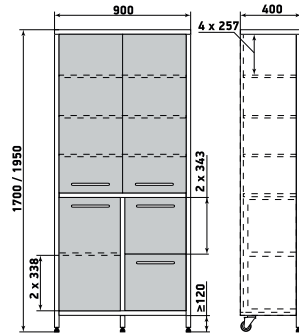

Шкафы

Шкаф

ДМЗ-001-19

Шкаф

ДМЗ-001-20

Шкаф

ДМЗ-001-21

Шкаф

ДМЗ-001-22

Шкаф

ДМЗ-001-23

Шкаф

ДМЗ-001-24

На данной странице представлены изображения с высотой 1950 мм. Модели с высотой 1700 мм отличаются количеством полок.