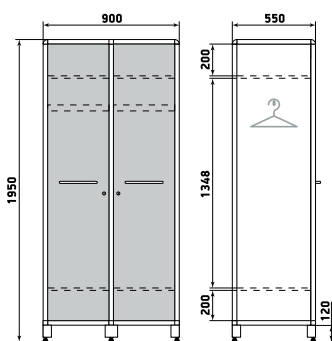

Шкаф

ДМ2-001-29