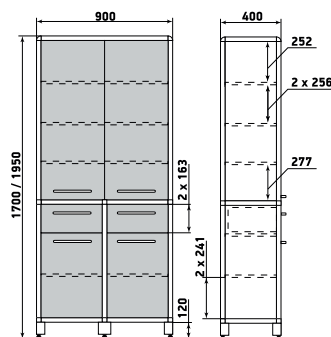

ДМ2-001-16

Шкаф

ДМ2-001-17

Шкаф

ДМ2-001-18

На данной странице представлены изображения с высотой 1950 мм. Модели с высотой 1700 мм отличаются количеством полок.