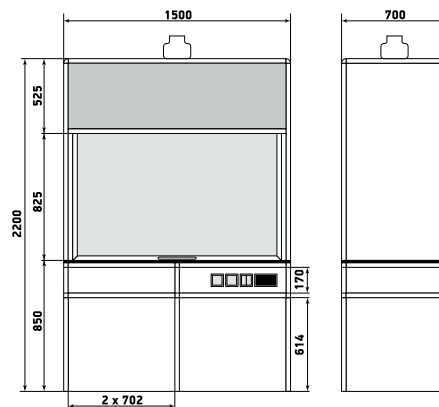

Шкафы вытяжные

Шкаф вытяжной

ДМ1-004-09