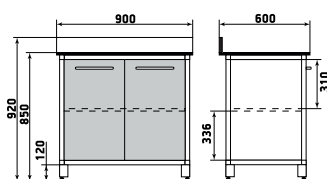

Модуль

ДМ2-009-03