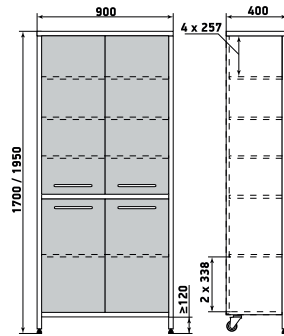

Шкафы

Шкаф

ДМЗ-001-13

Шкаф

ДМЗ-001-14

Шкаф

ДМЗ-001-15

Шкаф

ДМЗ-001-16

Шкаф

ДМЗ-001-17

Шкаф

ДМЗ-001-18

На данной странице представлены изображения с высотой 1950 мм. Модели с высотой 1700 мм отличаются количеством полок.