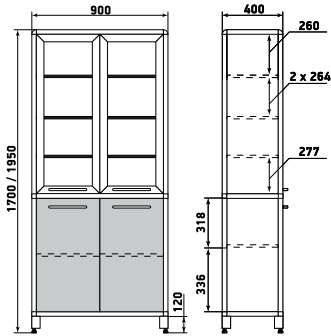

Шкафы

Шкаф

ДМ1-001-13

Шкаф

ДМ1-001-14