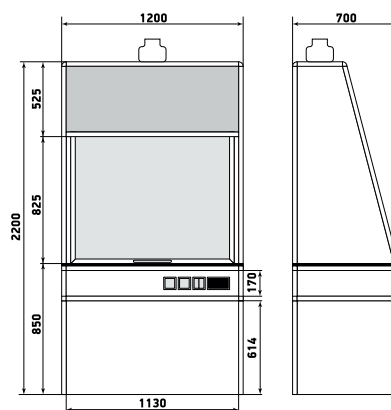

Шаф вытяжной

ДМ1-004-08