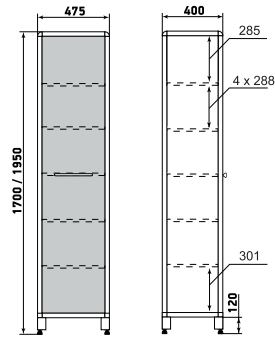

Шкаф

ДМ1-001-02