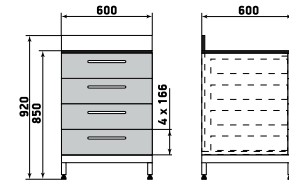

Модуль

ДМ4-009-06