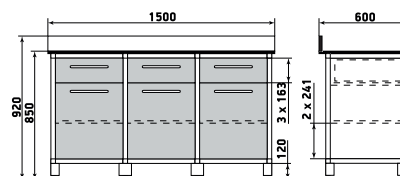

Модуль

ДМ2-009-08