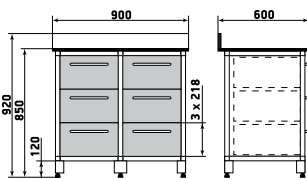

Модули

Модуль

ДМ2-009-05