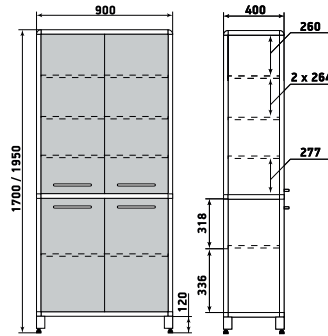

Шкафы

Шкаф

ДМ1-001-13

Шкаф

ДМ1-001-14

Шкаф

ДМ1-001-15

Шкаф

ДМ1-001-16

Шкаф

ДМ1-001-17

Шкаф

ДМ1-001-18

На данной странице представлены изображения с высотой 1950 мм. Модели с высотой 1700 мм отличаются количеством полок.