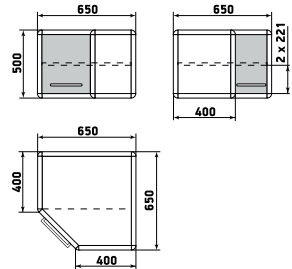

ДМ1-002-06

Шкаф навесной