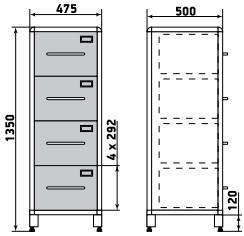

Шкафы

Шкаф

ДМ1-001-25