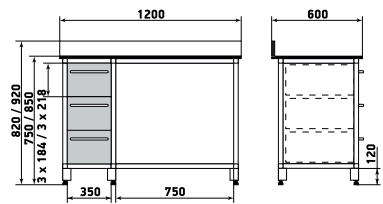

ДМ1-001-04

Шкаф

ДМ1-001-05

Шкаф

ДМ1-001-06

На данной странице представлены изображения с высотой 1950 мм. Модели с высотой 1700 мм отличаются количеством полок.

ДМ1-001-10

Шкаф

ДМ1-001-11

Шкаф

ДМ1-001-12

На данной странице представлены изображения с высотой 1950 мм. Модели с высотой 1700 мм отличаются количеством полок.

ДМ1-006-06 (столешница 1500x600)

Стол

ДМ1-006-08 (высота 920)

ДМ1-006-07 (высота 820)

Стол

ДМ1-006-10 (высота 920)

ДМ1-006-09 (высота 820)

# Стол

Стол

ДМ1-006-12 (высота 920)  
ДМ1-006-11 (высота 820)

Стол

ДМ1-006-14 (высота 920)  
ДМ1-006-13 (высота 820)

Стол

ДМ1-006-16 (высота 920)  
ДМ1-006-15 (высота 820)

Стол