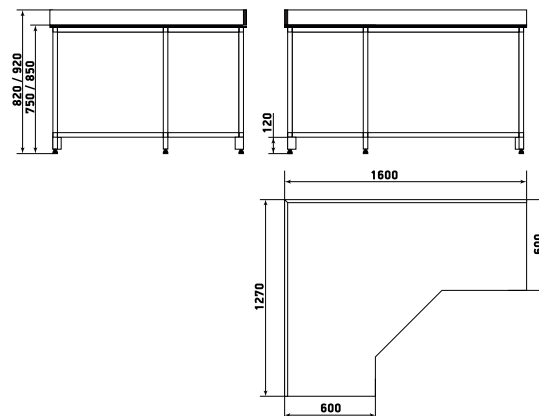

ДМ1-001-04

Шкаф

ДМ1-001-05

Шкаф

ДМ1-001-06

На данной странице представлены изображения с высотой 1950 мм. Модели с высотой 1700 мм отличаются количеством полок.

ДМ1-001-10

Шкаф

ДМ1-001-11

Шкаф

ДМ1-001-12

На данной странице представлены изображения с высотой 1950 мм. Модели с высотой 1700 мм отличаются количеством полок.

ДМ1-006-06 (столешница 1500x600)

Стол

ДМ1-006-08 (высота 920)

ДМ1-006-07 (высота 820)

Стол

ДМ1-006-10 (высота 920)

ДМ1-006-09 (высота 820)

# Стол

Стол

ДМ1-006-12 (высота 920)  
ДМ1-006-11 (высота 820)

Стол

ДМ1-006-14 (высота 920)  
ДМ1-006-13 (высота 820)

Стол

ДМ1-006-16 (высота 920)  
ДМ1-006-15 (высота 820)

Стол