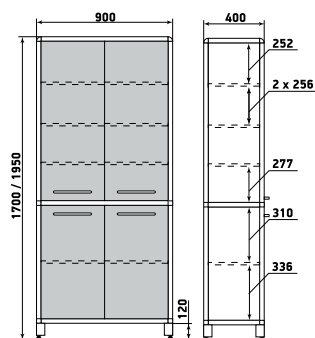

Шкафы

Шкаф

ДМ2-001-13

Шкаф

ДМ2-001-14

Шкаф

ДМ2-001-15

Шкаф

ДМ2-001-16

Шкаф

ДМ2-001-17

Шкаф

ДМ2-001-18

На данной странице представлены изображения с высотой 1950 мм. Модели с высотой 1700 мм отличаются количеством полок.