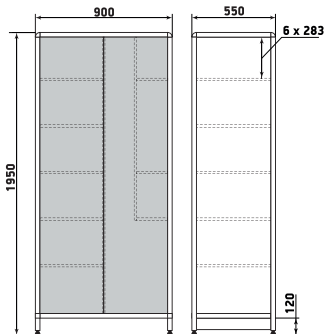

Шкаф

ДМ2-001-37 (купе)