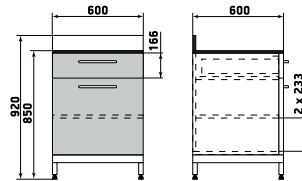

Модуль

ДМ4-009-05