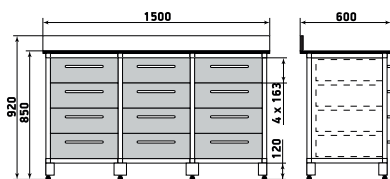

Модуль

ДМ2-009-11