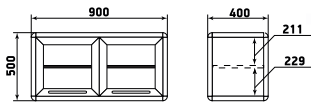

ДМ1-002-03

Шкаф навесной