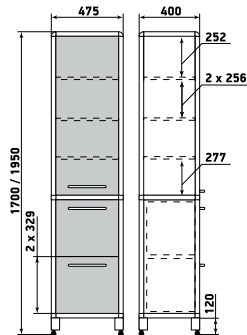

Шкаф

DM2-001-08