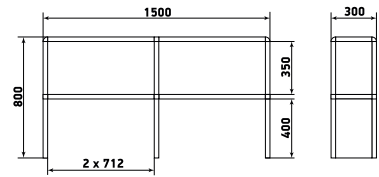

Надставка

ДМ2-013-03