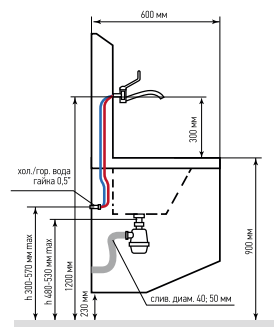

## Схемы подключения моек:

DM1 — DM4

DM4-011-08

DM6-011-01, 02

DM6-011-03, 04