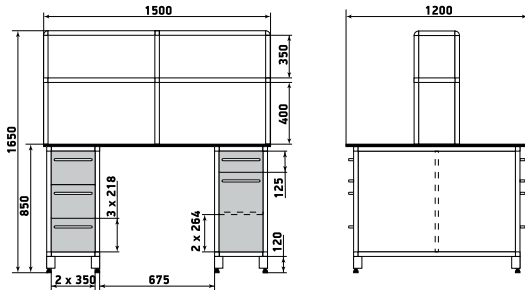

Островные столы

Островной стол

ДМ1-005-01