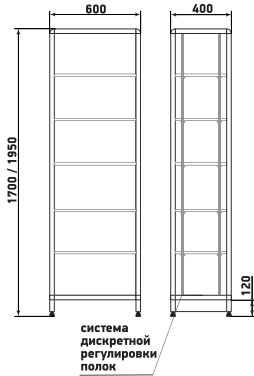

Стеллажи

Стеллаж

ДМ2-003-03 (высота 1950)
ДМ2-003-01 (высота 1700)