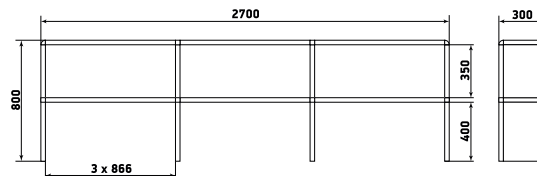

Надставка

ДМ2-013-04