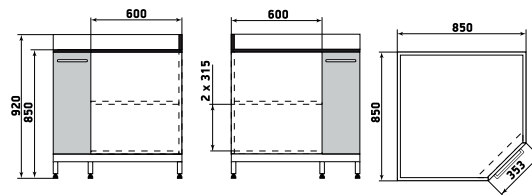

Модуль

ДМ4-009-12