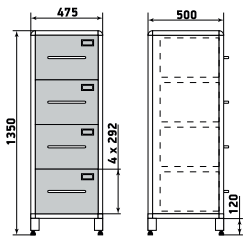

Шкафы

Шкаф

ДМ2-001-25