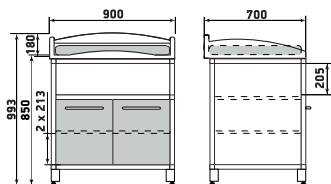

Пеленальные столы

Пеленальный стол

ДМ2-006-43

Пеленальный стол