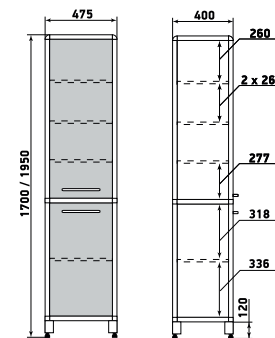

ДМ1-001-04

Шкаф

ДМ1-001-05

Шкаф

ДМ1-001-06

На данной странице представлены изображения с высотой 1950 мм. Модели с высотой 1700 мм отличаются количеством полок.