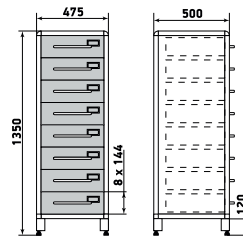

Шкаф

ДМ2-001-26