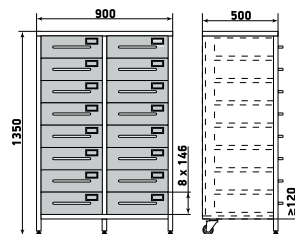

ДМЗ-001-22

Шкаф

ДМЗ-001-23

Шкаф

ДМЗ-001-24

На данной странице представлены изображения с высотой 1950 мм. Модели с высотой 1700 мм отличаются количеством полок.