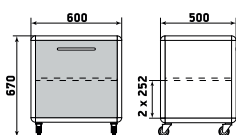

Тумба подкатная

ДМ1-007-05