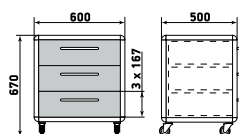

Тумба подкатная

ДМ1-007-07