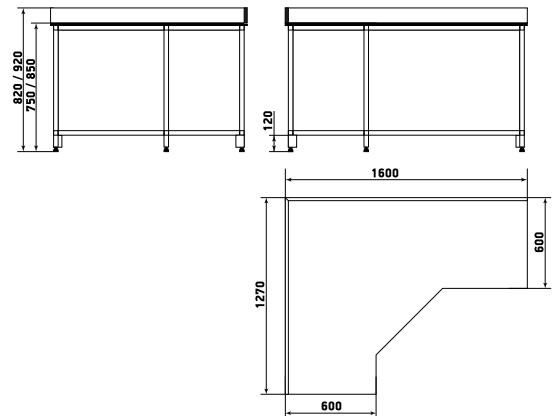

Стол

ДМ2-006-47

Стол

ДМ2-006-08 (высота 920)  
 ДМ2-006-07 (высота 820)

Стол

ДМ2-006-10 (высота 920)  
 ДМ2-006-09 (высота 820)

# Стол

Стол

ДМ2-006-12 (высота 920)  
ДМ2-006-11 (высота 820)

Стол

ДМ2-006-14 (высота 920)  
ДМ2-006-13 (высота 820)

Стол

ДМ2-006-16 (высота 920)  
ДМ2-006-15 (высота 820)

Стол