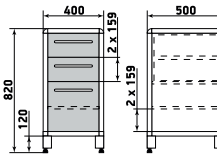

Тумба стационарная

ДМ1-008-03