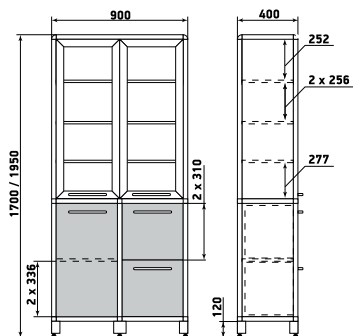

Шкафы

Шкаф

ДМ2-001-19