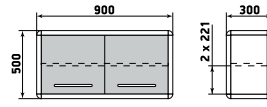

ДМ1-002-02

Шкаф навесной