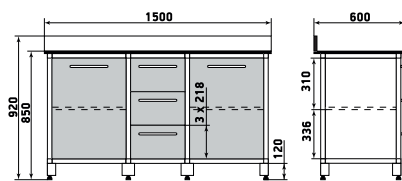

Модули

Модуль

ДМ2-009-09