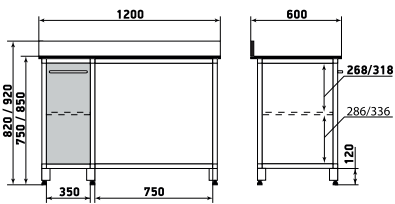

Стол

Стол

ДМ1-006-12 (высота 920)
ДМ1-006-11 (высота 820)