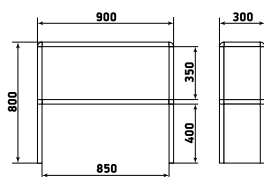

Надставки

Надставка

ДМ1-013-01