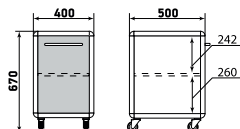

Тумбы подкатные

Тумба подкатная

ДМ1-007-01