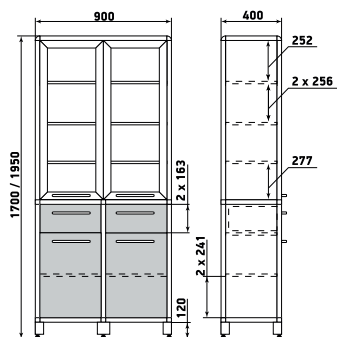

ДМ2-001-16

Шкаф

ДМ2-001-17

Шкаф

ДМ2-001-18

На данной странице представлены изображения с высотой 1950 мм. Модели с высотой 1700 мм отличаются количеством полок.