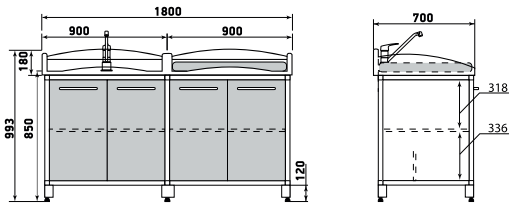

Пеленальные столы

Пеленальный модуль с мойкой

ДМ1-011-16 (мойка слева)

ДМ1-011-17 (мойка справа)