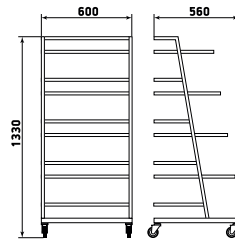

# Столики

Столик

ДМ4-010-03

Блок розеток  
(4 гнезда)  
с заземлением,  
Длина кабеля 2м

Столик

ДМ4-010-04

Столик

ДМ4-010-11