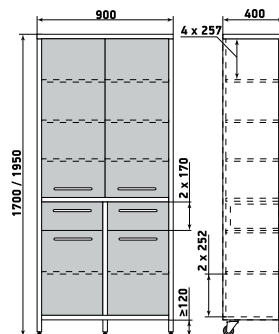

ДМЗ-001-16

Шкаф

ДМЗ-001-17

Шкаф

ДМЗ-001-18

На данной странице представлены изображения с высотой 1950 мм. Модели с высотой 1700 мм отличаются количеством полок.