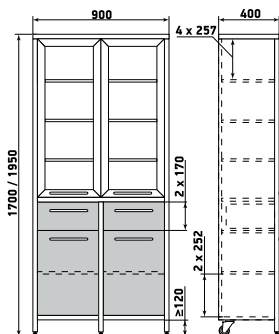

Шкаф

ДМЗ-001-17

Шкаф

ДМЗ-001-18