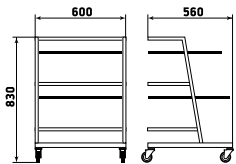

# Столики

Столик

ДМ4-010-03

Блок розеток  
(4 гнезда)  
с заземлением,  
Длина кабеля 2м

Столик

ДМ4-010-04

Столик

ДМ4-010-11