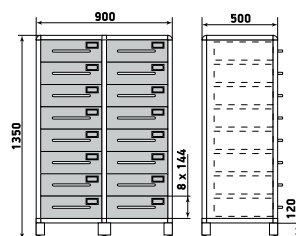

ДМ1-001-16

Шкаф

ДМ1-001-17

Шкаф

ДМ1-001-18

На данной странице представлены изображения с высотой 1950 мм. Модели с высотой 1700 мм отличаются количеством полок.

ДМ1-001-22

Шкаф

ДМ1-001-23

Шкаф

ДМ1-001-24

На данной странице представлены изображения с высотой 1950 мм. Модели с высотой 1700 мм отличаются количеством полок.