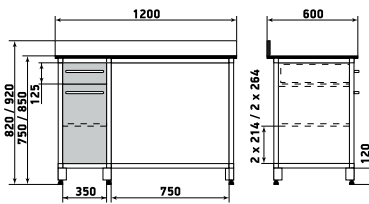

ДМ1-001-04

Шкаф

ДМ1-001-05

Шкаф

ДМ1-001-06

На данной странице представлены изображения с высотой 1950 мм. Модели с высотой 1700 мм отличаются количеством полок.

ДМ1-001-10

Шкаф

ДМ1-001-11

Шкаф

ДМ1-001-12

На данной странице представлены изображения с высотой 1950 мм. Модели с высотой 1700 мм отличаются количеством полок.

ДМ1-006-06 (столешница 1500x600)

Стол

ДМ1-006-08 (высота 920)

ДМ1-006-07 (высота 820)

Стол

ДМ1-006-10 (высота 920)

ДМ1-006-09 (высота 820)

# Стол

Стол

ДМ1-006-12 (высота 920)  
ДМ1-006-11 (высота 820)

Стол

ДМ1-006-14 (высота 920)  
ДМ1-006-13 (высота 820)

Стол

ДМ1-006-16 (высота 920)  
ДМ1-006-15 (высота 820)

Стол