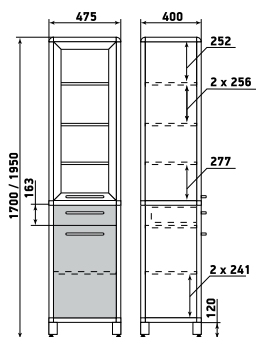

ДМ2-001-04

Шкаф

ДМ2-001-05

Шкаф

ДМ2-001-06

На данной странице представлены изображения с высотой 1950 мм. Модели с высотой 1700 мм отличаются количеством полок.