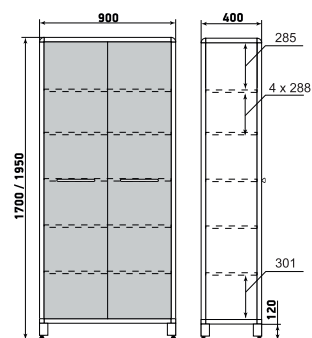

DM2-001-10

Шкаф

DM2-001-11

Шкаф

DM2-001-12

На данной странице представлены изображения с высотой 1950 мм. Модели с высотой 1700 мм отличаются количеством полок.

ДМ2-001-16

Шкаф

ДМ2-001-17

Шкаф

ДМ2-001-18

На данной странице представлены изображения с высотой 1950 мм. Модели с высотой 1700 мм отличаются количеством полок.