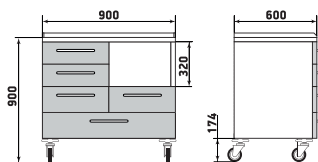

Столики / Надставки

Столик

ДМ4-010-18