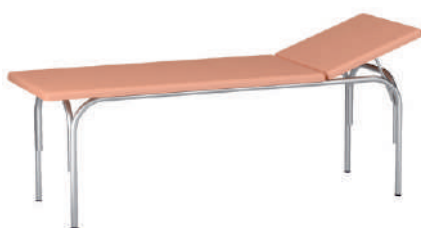

# Кушетки

Кушетка

ДМ5-001-01

Кушетка

ДМ5-001-02

Кушетка

ДМ5-001-03

Каркас из гнутой круглой трубы диаметром 30 мм, покрытой порошковой краской цвета «хром», сборка на болтах.