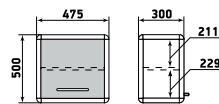

ДМ1-002-09