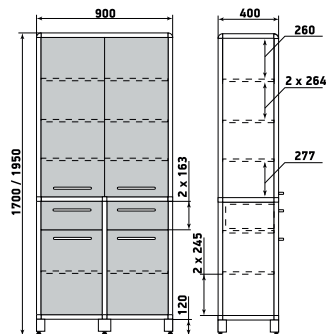

ДМ1-001-10

Шкаф

ДМ1-001-11

Шкаф

ДМ1-001-12

На данной странице представлены изображения с высотой 1950 мм. Модели с высотой 1700 мм отличаются количеством полок.

ДМ1-001-16

Шкаф

ДМ1-001-17

Шкаф

ДМ1-001-18

На данной странице представлены изображения с высотой 1950 мм. Модели с высотой 1700 мм отличаются количеством полок.

ДМ1-001-22

Шкаф

ДМ1-001-23

Шкаф

ДМ1-001-24

На данной странице представлены изображения с высотой 1950 мм. Модели с высотой 1700 мм отличаются количеством полок.