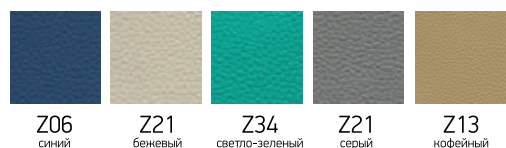

Цветовая палитра кожзаменителя марки Skaden

Дополнительные цвета

Цветовая палитра для стульев ДМ-5-004-01

Цветовая палитра для стульев ДМ-5-004-04

Цветовая палитра для стульев ДМ-5-004-01 пластиковые