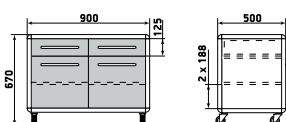

Тумбы подкатные / Тумбы стационарные

Тумба подкатная

ДМ1-007-10