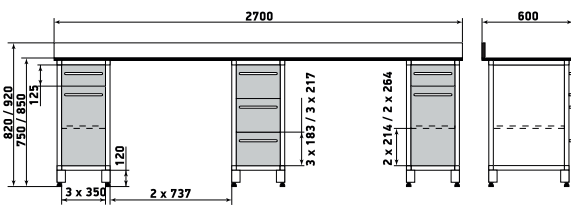

Стол

Стол

ДМ1-006-32 (высота 920)

ДМ1-006-31 (высота 820)