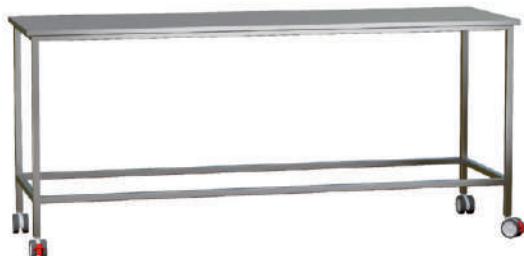

Стол

ДМ6-006-47