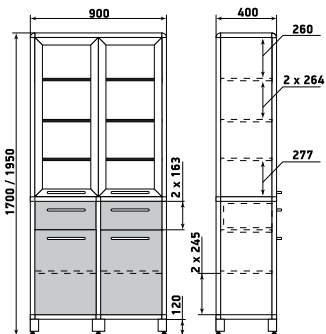

ДМ1-001-10

Шкаф

ДМ1-001-11

Шкаф

ДМ1-001-12

На данной странице представлены изображения с высотой 1950 мм. Модели с высотой 1700 мм отличаются количеством полок.

ДМ1-001-16

Шкаф

ДМ1-001-17

Шкаф

ДМ1-001-18

На данной странице представлены изображения с высотой 1950 мм. Модели с высотой 1700 мм отличаются количеством полок.