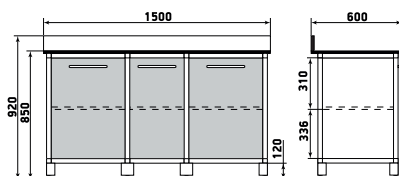

Модуль

ДМ2-009-07