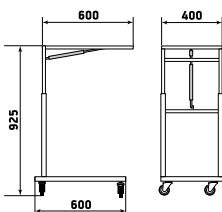

Столик

ДМ4-010-13