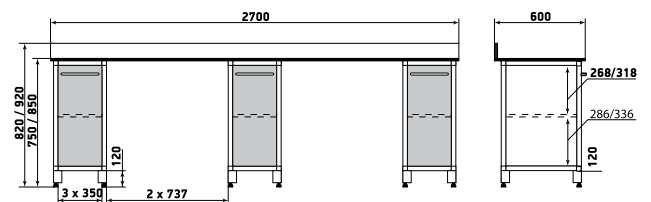

ДМ1-001-04

Шкаф

ДМ1-001-05

Шкаф

ДМ1-001-06

На данной странице представлены изображения с высотой 1950 мм. Модели с высотой 1700 мм отличаются количеством полок.

ДМ1-001-10

Шкаф

ДМ1-001-11

Шкаф

ДМ1-001-12

На данной странице представлены изображения с высотой 1950 мм. Модели с высотой 1700 мм отличаются количеством полок.

ДМ1-001-16

Шкаф

ДМ1-001-17

Шкаф

ДМ1-001-18

На данной странице представлены изображения с высотой 1950 мм. Модели с высотой 1700 мм отличаются количеством полок.

ДМ1-006-28 (высота 920)

ДМ1-006-27 (высота 820)

Стол

ДМ1-006-30 (высота 920)

ДМ1-006-29 (высота 820)