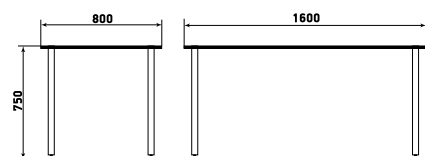

ДМ1-001-10

Шкаф

ДМ1-001-11

Шкаф

ДМ1-001-12

На данной странице представлены изображения с высотой 1950 мм. Модели с высотой 1700 мм отличаются количеством полок.

ДМ1-001-22

Шкаф

ДМ1-001-23

Шкаф

ДМ1-001-24

На данной странице представлены изображения с высотой 1950 мм. Модели с высотой 1700 мм отличаются количеством полок.

# Стол

Стол

ДМ1-006-32 (высота 920)

ДМ1-006-31 (высота 820)

Стол

ДМ1-006-34 (высота 920)

ДМ1-006-33 (высота 820)

Стол

ДМ1-006-41 (столешница 1600x800)

ДМ1-006-35 (столешница 800x600)

ДМ1-006-36 (столешница 1000x600)

ДМ1-006-37 (столешница 1200x600)

ДМ1-006-38 (столешница 800x800)

ДМ1-006-39 (столешница 1000x800)

ДМ1-006-40 (столешница 1200x800)