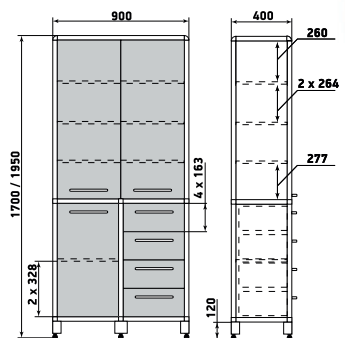

ДМ1-001-10

Шкаф

ДМ1-001-11

Шкаф

ДМ1-001-12

На данной странице представлены изображения с высотой 1950 мм. Модели с высотой 1700 мм отличаются количеством полок.

ДМ1-001-16

Шкаф

ДМ1-001-17

Шкаф

ДМ1-001-18

На данной странице представлены изображения с высотой 1950 мм. Модели с высотой 1700 мм отличаются количеством полок.

ДМ1-001-22

Шкаф

ДМ1-001-23

Шкаф

ДМ1-001-24

На данной странице представлены изображения с высотой 1950 мм. Модели с высотой 1700 мм отличаются количеством полок.