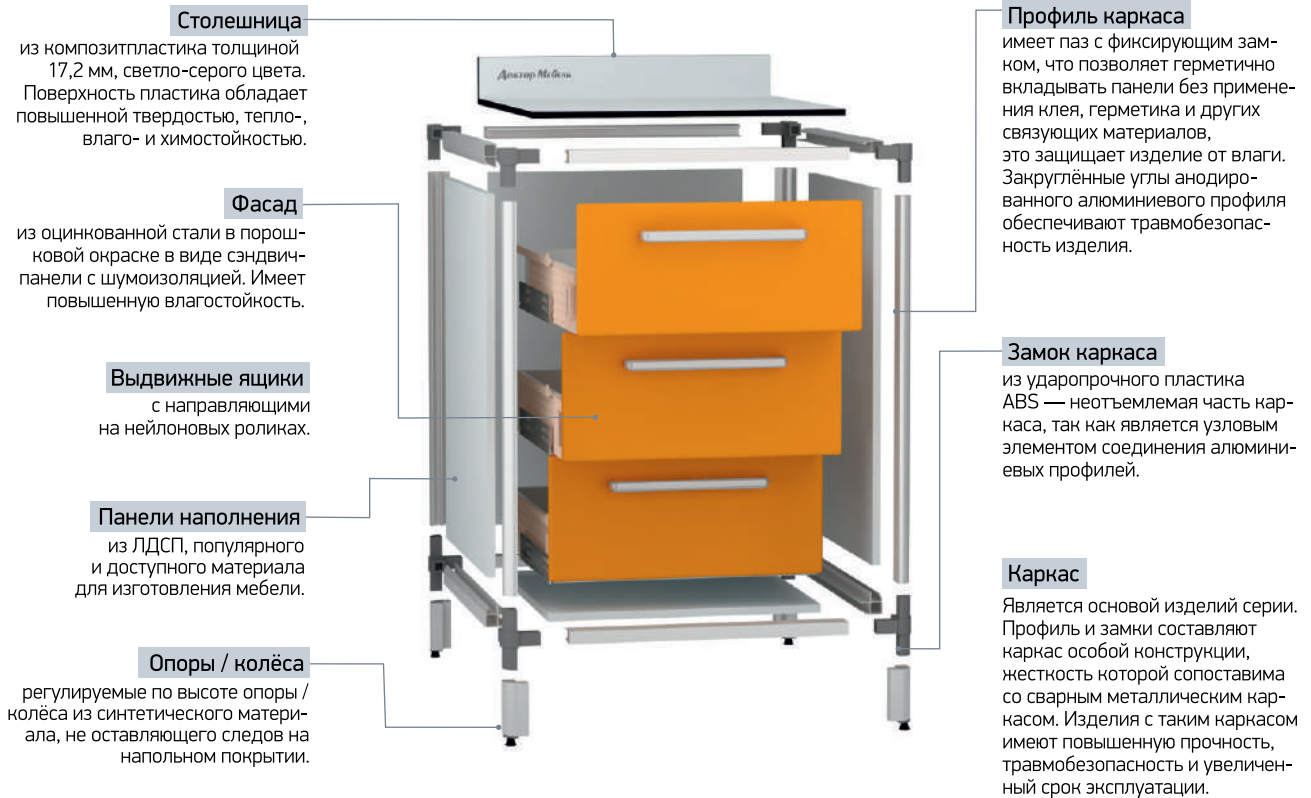

# ДМ2

Мебель, изготовленная на основе алюминиевого каркаса с наполнением из ЛДСП. Является универсальной и может эксплуатироваться практически во всех помещениях, в основном в таких, где высоких требований к обработке не предъявляется.