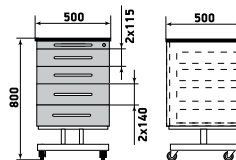

Столик

ДМ4-010-01