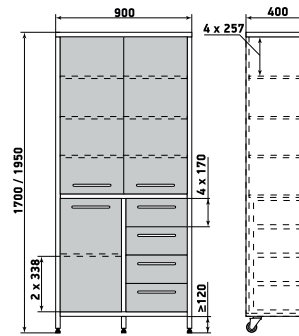

ДМЗ-001-22

Шкаф

ДМЗ-001-23

Шкаф

ДМЗ-001-24

На данной странице представлены изображения с высотой 1950 мм. Модели с высотой 1700 мм отличаются количеством полок.