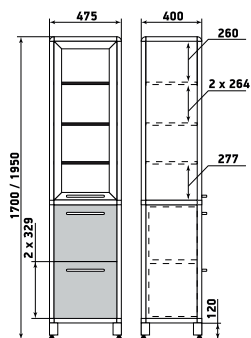

Шкафы

Шкаф

ДМ1-001-07