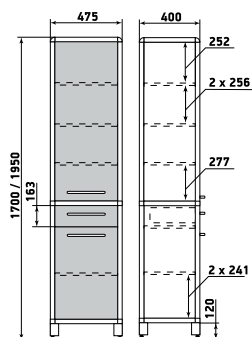

ДМ2-001-04

Шкаф

ДМ2-001-05

Шкаф

ДМ2-001-06

На данной странице представлены изображения с высотой 1950 мм. Модели с высотой 1700 мм отличаются количеством полок.