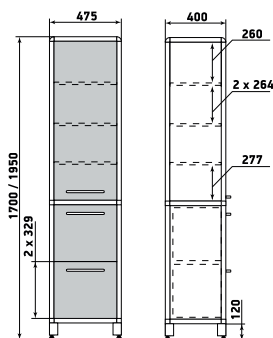

Шкаф

ДМ1-001-08