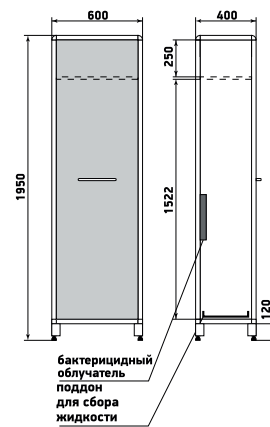

Шкаф

ДМ1-001-36