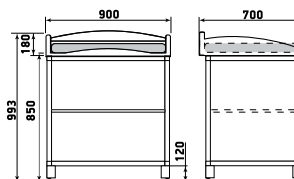

ДМ2-006-42