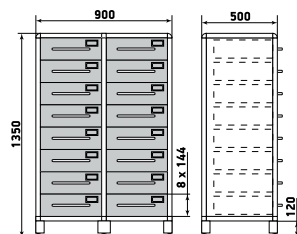

ДМ2-001-22

Шкаф

ДМ2-001-23

Шкаф

ДМ2-001-24

На данной странице представлены изображения с высотой 1950 мм. Модели с высотой 1700 мм отличаются количеством полок.