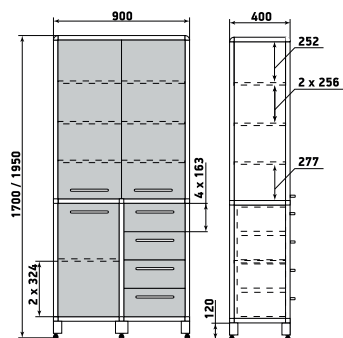

ДМ2-001-22

Шкаф

ДМ2-001-23

Шкаф

ДМ2-001-24

На данной странице представлены изображения с высотой 1950 мм. Модели с высотой 1700 мм отличаются количеством полок.