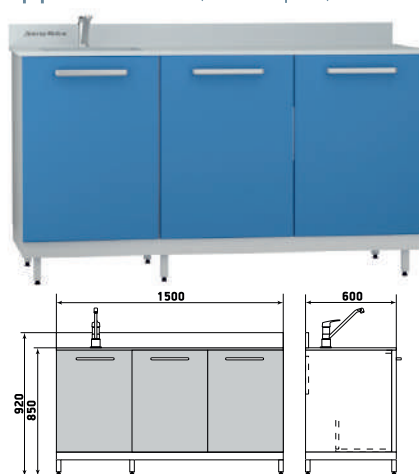

Модуль / модуль с мойкой

ДМ4-011-09 (мойка слева)
ДМ4-011-12 (мойка справа)