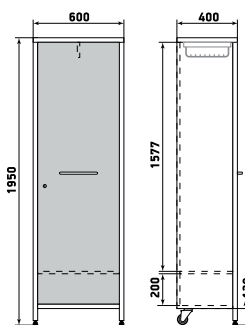

Шкафы

Шкаф

ДМЗ-001-25

Шкаф

ДМЗ-001-26

Шкаф

ДМЗ-001-27

Шкаф

ДМЗ-001-29

Шкаф

ДМЗ-001-30