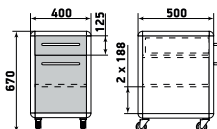

Тумба подкатная

ДМ1-007-02