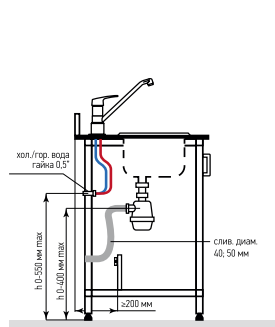

## Схемы подключения моек:

DM1 — DM4

DM4-011-08

DM6-011-01, 02

DM6-011-03, 04