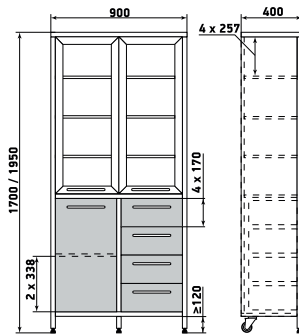

Шкаф

ДМЗ-001-21