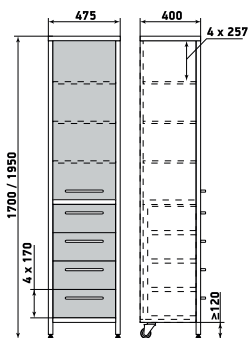

Шкаф

ДМЗ-001-10