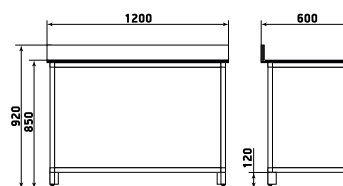

ДМ1-001-04

Шкаф

ДМ1-001-05

Шкаф

ДМ1-001-06

На данной странице представлены изображения с высотой 1950 мм. Модели с высотой 1700 мм отличаются количеством полок.

ДМ1-001-10

Шкаф

ДМ1-001-11

Шкаф

ДМ1-001-12

На данной странице представлены изображения с высотой 1950 мм. Модели с высотой 1700 мм отличаются количеством полок.

# Стол

Стол

ДМ1-006-02 (столешница 1200x600)

ДМ1-006-01 (столешница 900x600)

ДМ1-006-03 (столешница 1500x600)

Стол

ДМ1-006-05 (столешница 1200x600)

ДМ1-006-04 (столешница 900x600)

ДМ1-006-06 (столешница 1500x600)

Стол

ДМ1-006-08 (высота 920)

ДМ1-006-07 (высота 820)

Стол

ДМ1-006-10 (высота 920)

ДМ1-006-09 (высота 820)