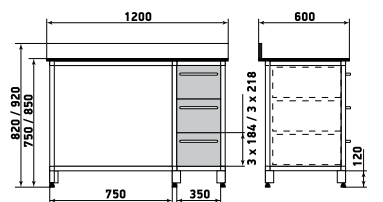

ДМ1-001-04

Шкаф

ДМ1-001-05

Шкаф

ДМ1-001-06

На данной странице представлены изображения с высотой 1950 мм. Модели с высотой 1700 мм отличаются количеством полок.

ДМ1-001-10

Шкаф

ДМ1-001-11

Шкаф

ДМ1-001-12

На данной странице представлены изображения с высотой 1950 мм. Модели с высотой 1700 мм отличаются количеством полок.

ДМ1-001-16

Шкаф

ДМ1-001-17

Шкаф

ДМ1-001-18

На данной странице представлены изображения с высотой 1950 мм. Модели с высотой 1700 мм отличаются количеством полок.

ДМ1-006-17 (высота 920)  
ДМ1-006-17 (высота 820)

Стол

ДМ1-006-20 (высота 920)  
ДМ1-006-19 (высота 820)

Стол

ДМ1-006-22 (высота 920)  
ДМ1-006-21 (высота 820)