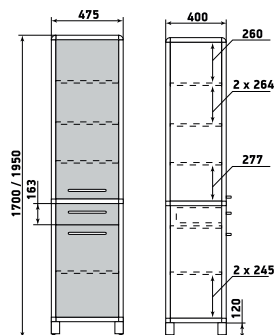

ДМ1-001-04

Шкаф

ДМ1-001-05

Шкаф

ДМ1-001-06

На данной странице представлены изображения с высотой 1950 мм. Модели с высотой 1700 мм отличаются количеством полок.