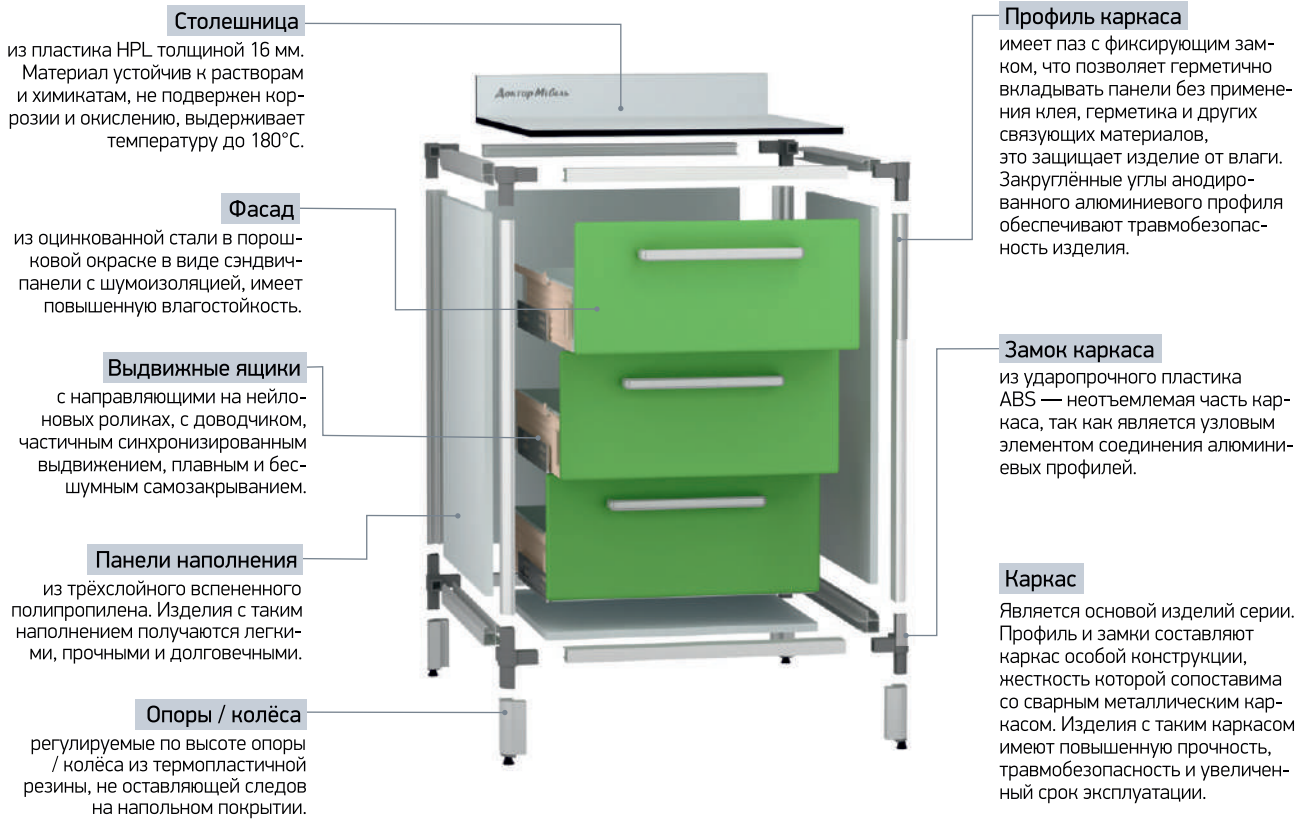

## Сравнительная таблица

	СЕРИЯ МЕБЕЛИ ДМ	1	2	3	4	5	6
	Устойчивость к химическим воздействиям						
	Влагоустойчивость						
	Несущий каркас	+	+				
	Вертикальный каркас			+			
	Цельносварной корпус				+		+
	Профиль запатентованной конструкции	+	+	+			
	Пластиковый замок	+	+			+ <sup>*</sup>	
	Наполнение из полипропилена	+					
	Наполнение из ЛДСП		+	+			
	Фасад металлический с порошковым покрытием	+	+	+	+		
	Фасад из МДФ	+ <sup>*</sup>	+ <sup>*</sup>	+ <sup>*</sup>			
	Фасад из нержавеющей стали						+
	Травмобезопасные ручки	+	+	+	+		+
	Мойки из литьевого мрамора	+	+	+	+		+ <sup>*</sup>
	Мойки из полипропилена	+ <sup>*</sup>	+ <sup>*</sup>	+ <sup>*</sup>	+ <sup>*</sup>		
	Мойки из нержавеющей стали	+ <sup>*</sup>	+ <sup>*</sup>		+ <sup>*</sup>		+
	Краны	+	+	+	+		+
	Столешницы из HPL	+	+ <sup>*</sup>	+ <sup>*</sup>	+ <sup>*</sup>		+ <sup>*</sup>
	Столешницы из композит-пластика	+ <sup>*</sup>	+	+ <sup>*</sup>	+		
	Столешницы из ЛДСП			+			
	Столешницы из нержавеющей стали	+ <sup>*</sup>	+ <sup>*</sup>		+ <sup>*</sup>		+
	Регулируемые опоры	+	+	+	+		+
	Колёсные опоры			+			+
	Доводчики	+	+ <sup>*</sup>	+ <sup>*</sup>	+		+
	Система выдвижения «Метабокс»	+	+	+			
	Система выдвижения «Тандем»				+		+
	Электрические компоненты	+ <sup>*</sup>	+ <sup>*</sup>		+ <sup>*</sup>		+ <sup>*</sup>

# ДМ1

Мебель, изготовленная на основе алюминиевого каркаса с наполнением из пластика (полипропилен). Она идеально подходит для эксплуатации в помещениях с повышенной дезинфекционной обработкой и лабораториях любого профиля.