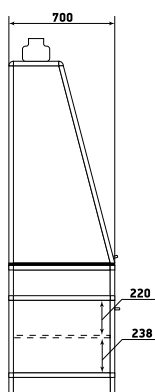

Шаф вытяжной

ДМ1-004-02