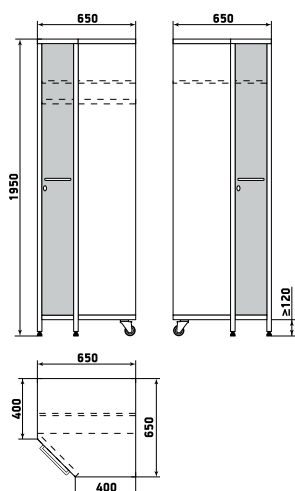

Шкафы / Шкафы навесные

Шкаф

ДМЗ-001-31