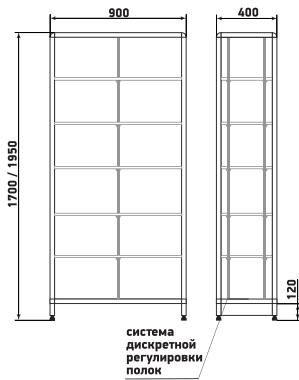

# Стеллажи

Стеллаж

ДМ2-003-03 (высота 1950)  
ДМ2-003-01 (высота 1700)

Стеллаж

ДМ2-003-04 (высота 1950)  
ДМ2-003-02 (высота 1700)

Стеллаж

ДМ2-003-07 (высота 1950)  
ДМ2-003-05 (высота 1700)

Стеллаж