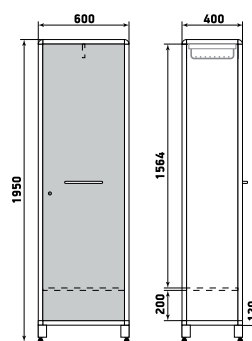

Шкаф

ДМ2-001-30