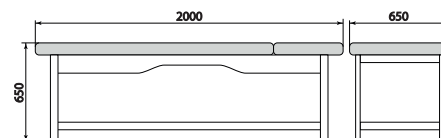

# Кушетки

Кушетка

ДМ5-001-01

Кушетка

ДМ5-001-02

Кушетка

ДМ5-001-03

Каркас из гнутой круглой трубы диаметром 30 мм, покрытой порошковой краской цвета «хром», сборка на болтах.