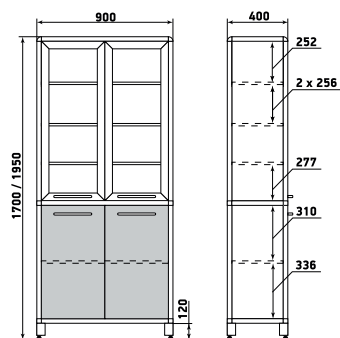

Шкафы

Шкаф

ДМ2-001-13

Шкаф

ДМ2-001-14