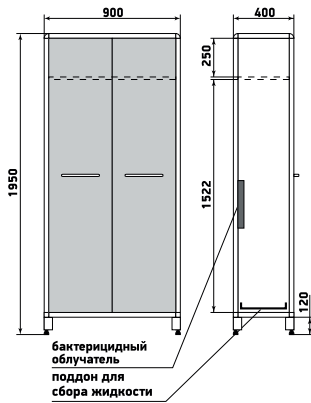

Шкафы

Шкаф

ДМ1-001-35