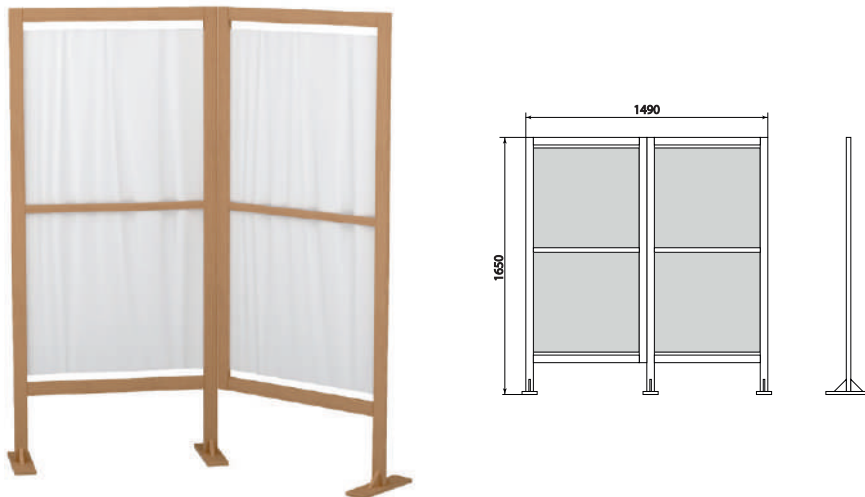

Ширма трёхсекционная

ДМ5-002-09