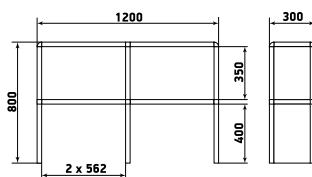

Надставка

ДМ1-013-02