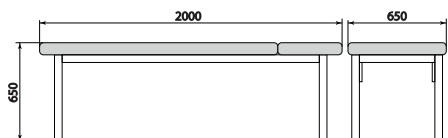

Кушетки

Кушетка

ДМ5-001-01