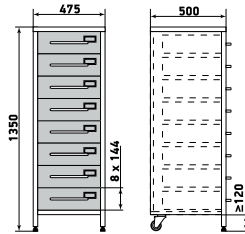

Шкаф

ДМЗ-001-26