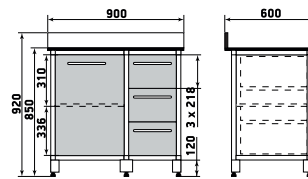

Модуль

ДМ2-009-06