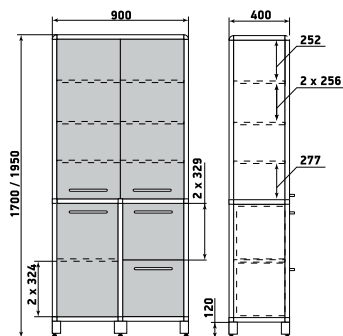

Шкаф

ДМ2-001-20