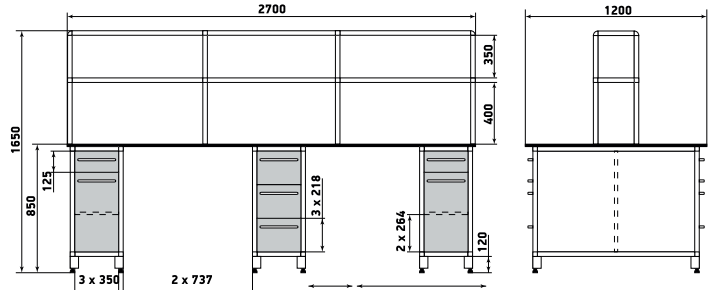

Островной стол

ДМ1-005-02