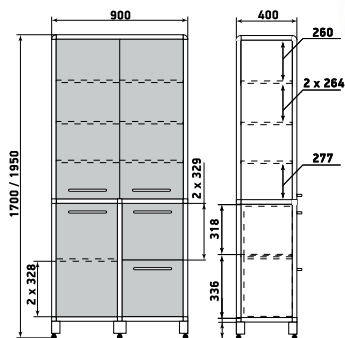

Шкафы

Шкаф

ДМ1-001-19

Шкаф

ДМ1-001-20

Шкаф

ДМ1-001-21

Шкаф

ДМ1-001-22

Шкаф

ДМ1-001-23

Шкаф

ДМ1-001-24

На данной странице представлены изображения с высотой 1950 мм. Модели с высотой 1700 мм отличаются количеством полок.