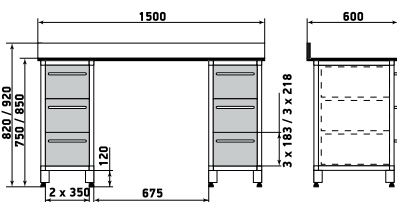

Стол

ДМ1-006-28 (высота 920)

ДМ1-006-27 (высота 820)