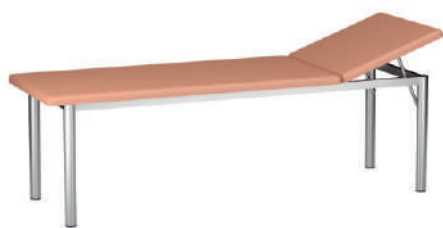

Кушетки

Кушетка

ДМ5-001-01