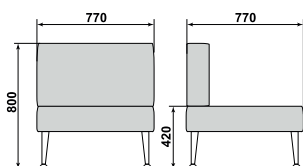

Банкетка

ДМ5-003-04