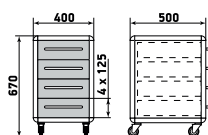

Тумба подкатная

ДМ1-007-04