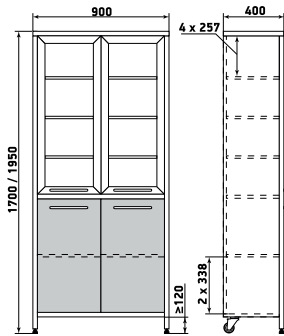

Шкафы

Шкаф

ДМЗ-001-13

Шкаф

ДМЗ-001-14