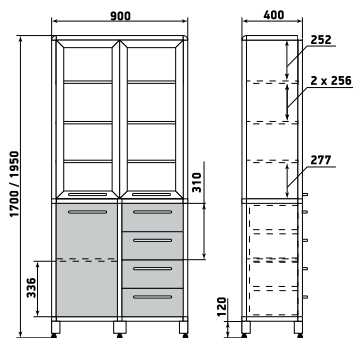

Шкаф

ДМ2-001-21