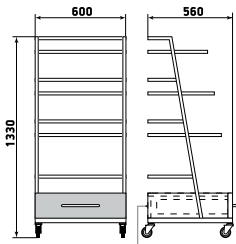

# Столики

Столик

ДМ4-010-03

Блок розеток  
(4 гнезда)  
с заземлением,  
Длина кабеля 2м

Столик

ДМ4-010-04

Столик

ДМ4-010-11