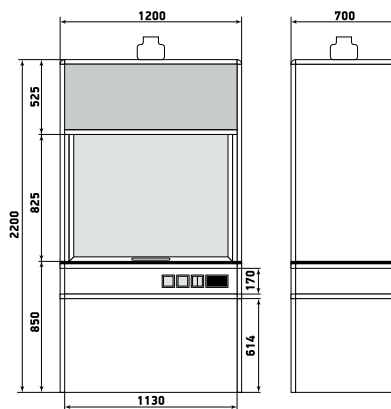

Шафы вытяжные

Шаф вытяжной

ДМ1-004-07