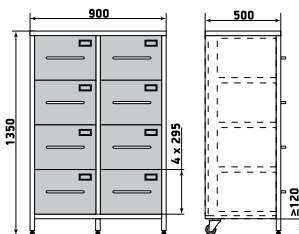

ДМЗ-001-22

Шкаф

ДМЗ-001-23

Шкаф

ДМЗ-001-24

На данной странице представлены изображения с высотой 1950 мм. Модели с высотой 1700 мм отличаются количеством полок.