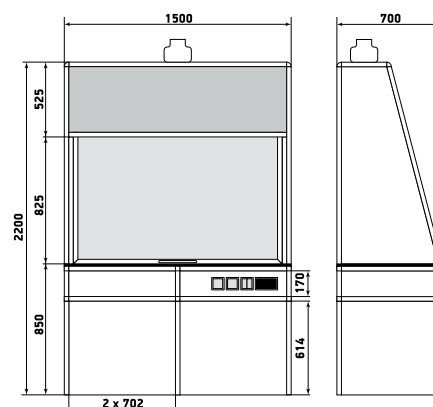

Шкаф вытяжной

ДМ1-004-10