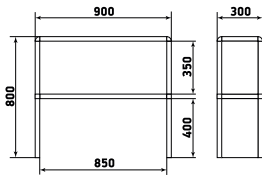

Надставки

Надставка

ДМ2-013-01