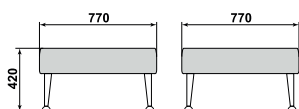

Кушетки

Кушетка

ДМ5-001-01

Кушетка

ДМ5-001-02

Кушетка

ДМ5-001-03

Каркас из гнутой круглой трубы диаметром 30 мм, покрытой порошковой краской цвета «хром», сборка на болтах.

Каркас из бука без применения металлических соединений.

Банкетка

ДМ5-003-01

Банкетка

ДМ5-003-02

Банкетка

ДМ5-003-03

Банкетка

ДМ5-003-04

Банкетка

ДМ5-003-05

Банкетка

ДМ5-003-06

Ложе изделий изготовлено из кожзаменителя марки SKADEN, Польша. Наполнитель — поролон толщиной 40 мм. Крой бесшовный.
*Возможна дополнительная комплектация с держателем для одноразовых простыней.