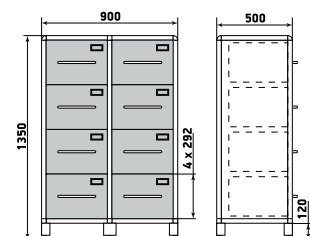

ДМ1-001-16

Шкаф

ДМ1-001-17

Шкаф

ДМ1-001-18

На данной странице представлены изображения с высотой 1950 мм. Модели с высотой 1700 мм отличаются количеством полок.

ДМ1-001-22

Шкаф

ДМ1-001-23

Шкаф

ДМ1-001-24

На данной странице представлены изображения с высотой 1950 мм. Модели с высотой 1700 мм отличаются количеством полок.