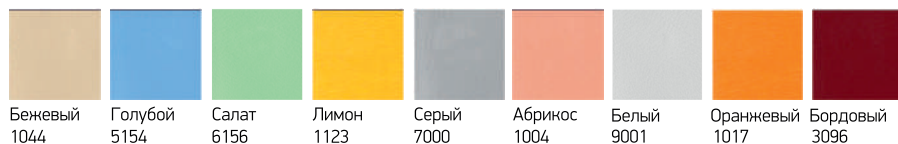

Цветовая палитра кожзаменителя марки Skaden

Дополнительные цвета

Цветовая палитра для стульев ДМ-5-004-01

Цветовая палитра для стульев ДМ-5-004-04

Цветовая палитра для стульев ДМ-5-004-01 пластиковые