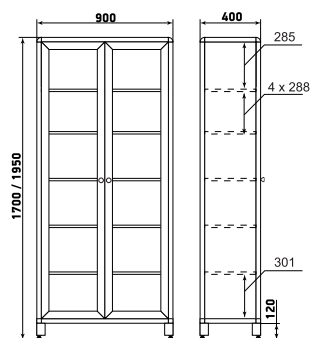

Шкаф

ДМ2-001-15

Шкаф

ДМ2-001-16