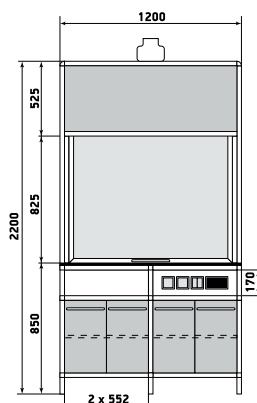

Шафы вытяжные

Шаф вытяжной

ДМ1-004-01