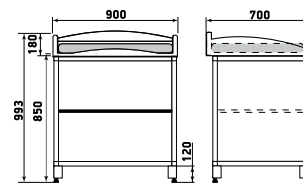

Пеленальный стол

ДМ1-006-42