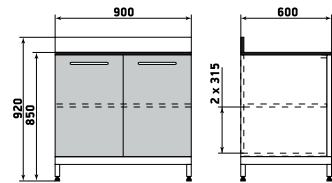

Модуль

ДМ4-009-03