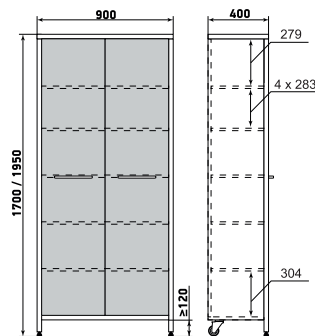

Шкафы

Шкаф

ДМЗ-001-13

Шкаф

ДМЗ-001-14

Шкаф

ДМЗ-001-15

Шкаф

ДМЗ-001-16

Шкаф

ДМЗ-001-17

Шкаф

ДМЗ-001-18

На данной странице представлены изображения с высотой 1950 мм. Модели с высотой 1700 мм отличаются количеством полок.