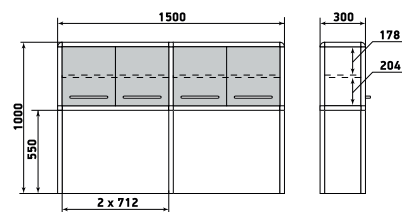

Надставка

ДМ2-013-11