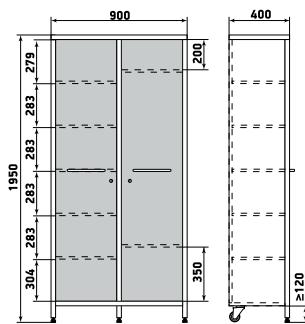

Шкаф

ДМЗ-001-27