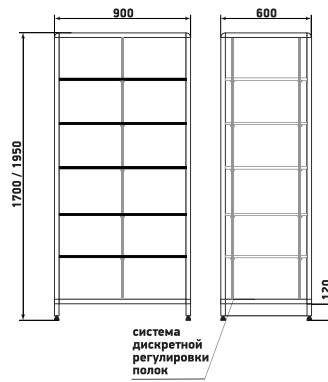

Стеллаж

ДМ1-003-08 (высота 1950)
ДМ1-003-06 (высота 1700)