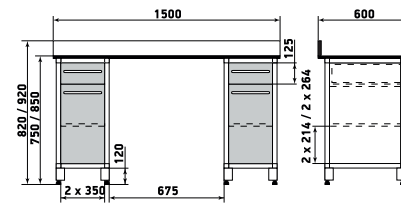

ДМ1-001-04

Шкаф

ДМ1-001-05

Шкаф

ДМ1-001-06

На данной странице представлены изображения с высотой 1950 мм. Модели с высотой 1700 мм отличаются количеством полок.

ДМ1-001-10

Шкаф

ДМ1-001-11

Шкаф

ДМ1-001-12

На данной странице представлены изображения с высотой 1950 мм. Модели с высотой 1700 мм отличаются количеством полок.

ДМ1-001-16

Шкаф

ДМ1-001-17

Шкаф

ДМ1-001-18

На данной странице представлены изображения с высотой 1950 мм. Модели с высотой 1700 мм отличаются количеством полок.

# Стол

Стол

ДМ1-006-24 (высота 920)

ДМ1-006-23 (высота 820)

Стол

ДМ1-006-26 (высота 920)

ДМ1-006-25 (высота 820)

Стол