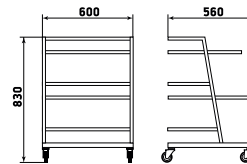

Столик

ДМ4-010-12