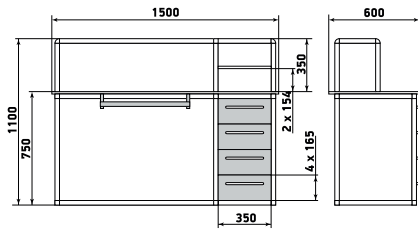

Посты

Пост

ДМ2-012-01 (правый)

ДМ2-012-02 (левый)