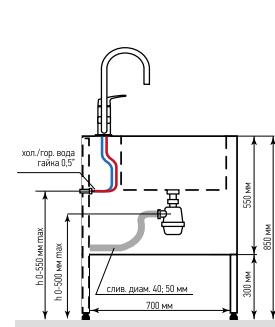

## Схемы подключения моек:

DM1 — DM4

DM4-011-08

DM6-011-01, 02

DM6-011-03, 04