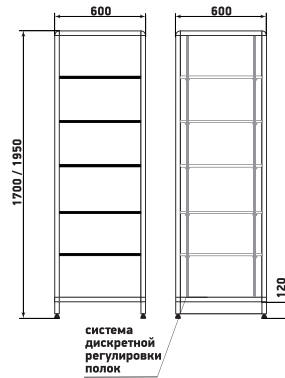

ДМ1-001-04

Шкаф

ДМ1-001-05

Шкаф

ДМ1-001-06

На данной странице представлены изображения с высотой 1950 мм. Модели с высотой 1700 мм отличаются количеством полок.

ДМ1-001-10

Шкаф

ДМ1-001-11

Шкаф

ДМ1-001-12

На данной странице представлены изображения с высотой 1950 мм. Модели с высотой 1700 мм отличаются количеством полок.

ДМ1-001-22

Шкаф

ДМ1-001-23

Шкаф

ДМ1-001-24

На данной странице представлены изображения с высотой 1950 мм. Модели с высотой 1700 мм отличаются количеством полок.

# Стеллажи

Стеллаж

ДМ1-003-03 (высота 1950)  
ДМ1-003-01 (высота 1700)

Стеллаж

ДМ1-003-04 (высота 1950)  
ДМ1-003-02 (высота 1700)

Стеллаж

ДМ1-003-07 (высота 1950)  
ДМ1-003-05 (высота 1700)

Стеллаж