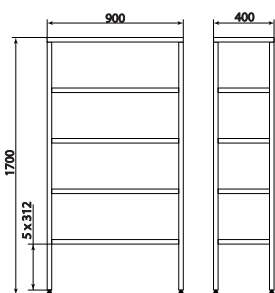

Стеллаж

ДМ6-003-05