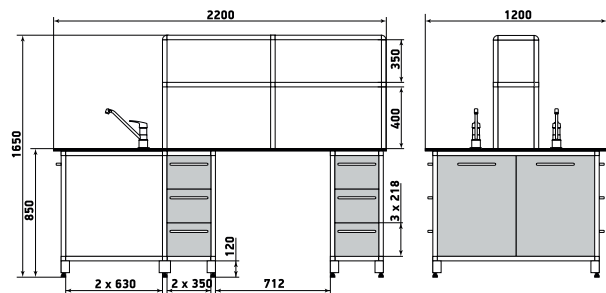

Островной стол

ДМ1-005-03