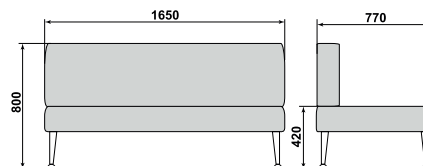

Банкетка

ДМ5-003-06