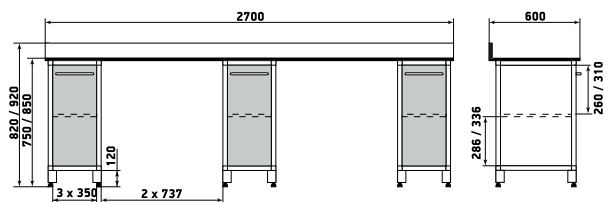

ДМ2-006-28 (высота 920)

ДМ2-006-27 (высота 820)

Стол

ДМ2-006-30 (высота 920)

ДМ2-006-29 (высота 820)